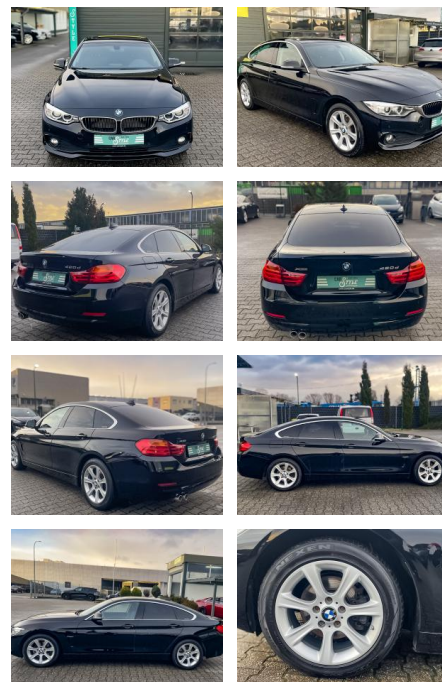

Ihr Ansprechpartner

**Herr Ayman Al Atrache**

E-Mail: sales@langerfelder-automarkt.de  
Telefon: 0202 6090944

Langerfelder Automarkt GmbH  
Schwelmer Str. 149-153 - 42389 Wuppertal - Tel.: 0202 / 609090

## BMW 420 Gran Coupé420 d xDrive Gran Coupe NAVI ...

CS01-FO2412446 Angebotsnr.:

Erstzulassung:	Kilometer:	Farbe:	Leistung:	Kraftstoffart:
21.07.2016	122.000	Schwarz	140 kW / 190 PS	Diesel

**PREIS**  
**19.710 €**