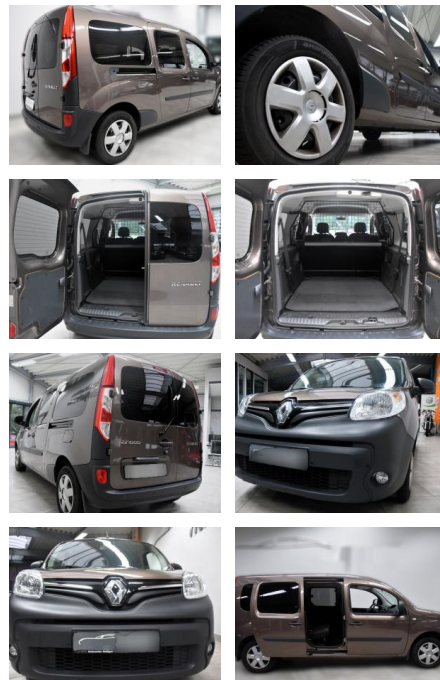

## Renault Kangoo Grand Navi R-Link Kamera Tempo

AH78-4107    **Angebotsnr.:**

Erstzulassung:	Kilometer:	Farbe:	Leistung:	Kraftstoffart:
09.03.2017	33.663	Diverse	81 kW / 110 PS	Diesel

**PREIS**  
**17.250 €**