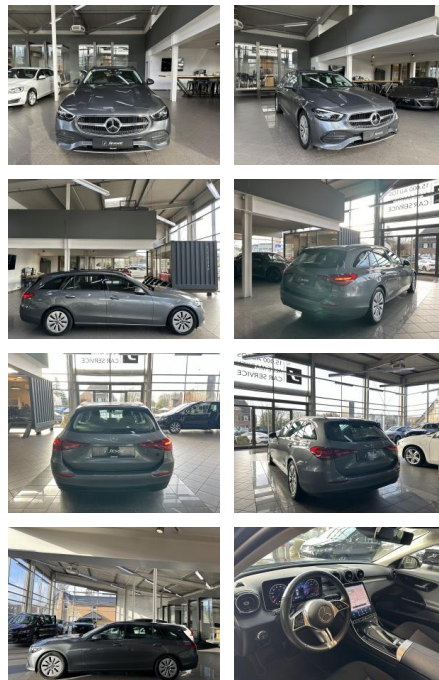

Mercedes-Benz C 200 T LED Distronic+ DAB OLED-Di...

AJ02-MD2501-2022 Angebotsnr.:

Erstzulassung:	Kilometer:	Farbe:	Leistung:	Kraftstoffart:
16.11.2021	104.500	Grau	150 kW / 204 PS	Benzin

PREIS
27.980 €

FINANZIERUNGSBEISPIEL

Vermittlung für: BANK11
Repräsentatives Beispiel gem. § 17 Abs. 4 PAngV. Diese Finanzierungsangebote sind Beispiele. Gerne ermitteln wir für Sie Ihr individuelles Angebot.

Ausstattung

Besonderheiten

- Zentral-Display (OLED)
- Tempomat mit Abstandsregelung / Distronic Plus mit Stop&Go-Funktion
- Scheinwerfer LED High Performance