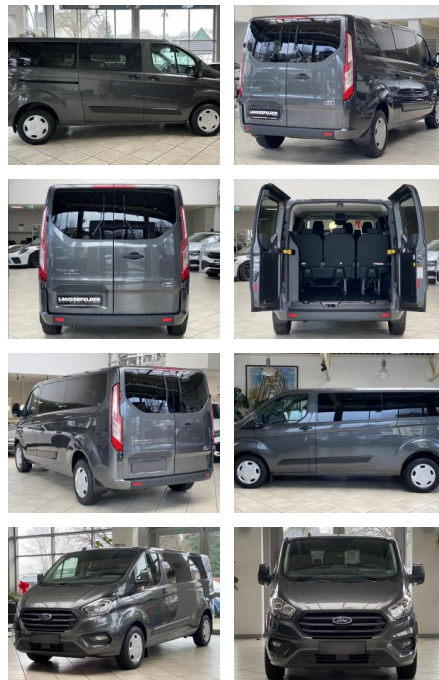

LA05-33-J7445Angebotsnr.:

Erstzulassung:	Kilometer:	Farbe:	Leistung:	Kraftstoffart:
17.11.2023	36.258	Diverse	96 kW / 131 PS	Diesel

PREIS
42.000 €

FINANZIERUNGSBEISPIEL

Laufzeit: 72 Monate Anzahlung: 25 %
Basis-Finanzierung:* Mtl. Rate:
Zielraten-Finanzierung:** **333 €**

Multimedia

- USB
- Touchscreen

Komfort

- Berganfahrassistent
- Beheizbare Frontscheibe
- Lederlenkrad

Weiteres

- Diesel
- Start Stop Automatik
- **Ford Transit 2.0 TDCi 320 L2 mit 9 Sitzen als Automatik 4 Stück Vorhanden mit ähnlichen Kilometern**
- Ausstattungshighlight's:**
- * * **Parkpilotsystem vorn und hinten** *
- **Doppelklimaanlage** *