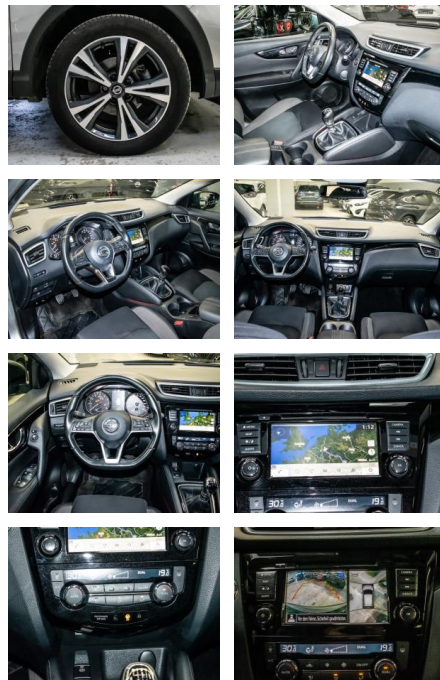

## Nissan Qashqai Zama Panorama Navi 360 Kamera

MA05-1978-24 Angebotsnr.:

Erstzulassung:	Kilometer:	Farbe:	Leistung:	Kraftstoffart:
01.06.2021	41.000	Silber	103 kW / 140 PS	Benzin

**PREIS**  
**21.590 €**

- Kindersitzbefestigung
- Notrad
- **Entertainment: Navigationssystem**
- CD
- Radio
- Telefonvorbereitung
- AUX-In
- USB-Anschluss
- MP3
- Bluetooth
- Freisprecheinrichtung
- DAB
- Touchscreen

### Multimedia

- Radio
- CD Radio
- Navigation mit Bildschirm
- MP3 Anschluss
- Bluetooth