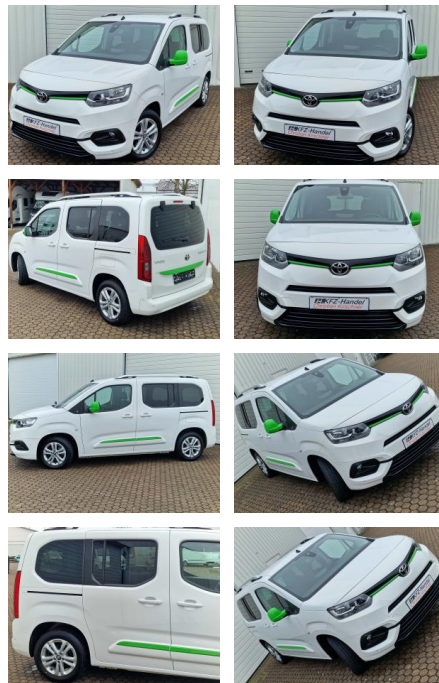

Ihr Ansprechpartner

Frau Isabella Lada
E-Mail: sales@langerfelder-automarkt.de
Telefon: 0202 6090943

Langerfelder Automarkt GmbH
Schwelmer Str. 149-153 - 42389 Wuppertal - Tel.: 0202 / 609090

Toyota Proace City Verso*Team D*Navi*DAB*Apple ...

KK00-27-35172Angebotsnr.:

Erstzulassung:	Kilometer:	Farbe:	Leistung:	Kraftstoffart:
01.09.2020	47.523	Weiß	96 kW / 131 PS	Diesel

PREIS	FINANZIERUNGSBEISPIEL	
29.670 €	Laufzeit: 72 Monate	Anzahlung: 25 %
	Basis-Finanzierung:**	Mtl. Rate:
	Zielraten-Finanzierung:**	236 €