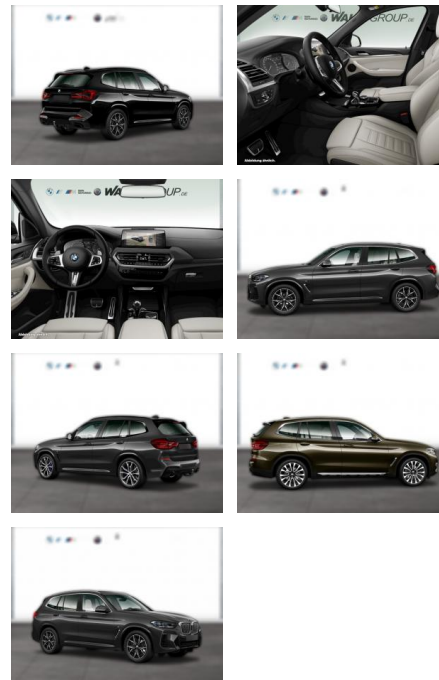

WG05-233696 **Angebotsnr.:**

Erstzulassung:	Kilometer:	Farbe:	Leistung:	Kraftstoffart:
01.01.2022	31.400	Grau	140 kW / 190 PS	Diesel

PREIS
49.800 €

FINANZIERUNGSBEISPIEL
Laufzeit: 72 Monate Anzahlung: 25 %
Basis-Finanzierung:* Mtl. Rate:
Zielraten-Finanzierung:** **395 €**