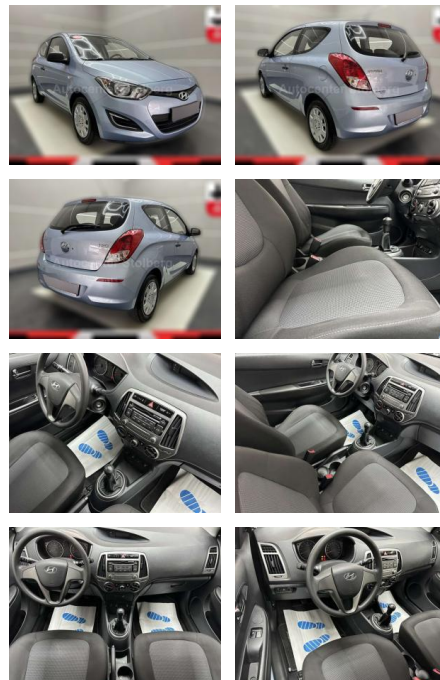

AC15-119

Angebotsnr.:

Erstzulassung:	Kilometer:	Farbe:	Leistung:	Kraftstoffart:
01.04.2013	124.000	Blau	63 kW / 86 PS	Benzin

PREIS
4.700 €

FINANZIERUNGSBEISPIEL
Laufzeit: 72 Monate Anzahlung: 25 %
Basis-Finanzierung:* Mtl. Rate:
Zielraten-Finanzierung:** Mtl. **37 €**