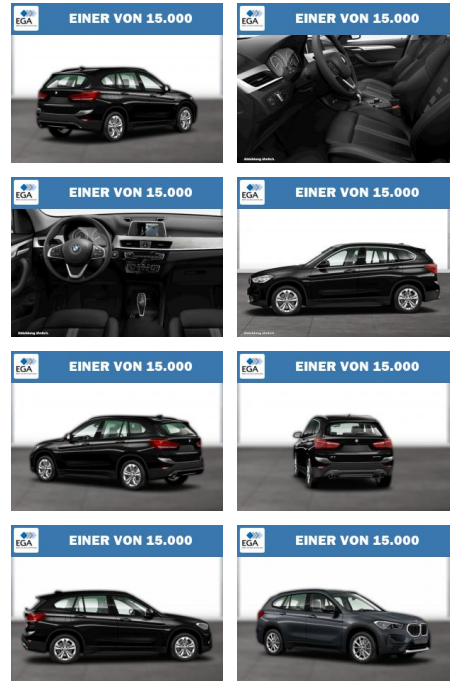

**BMW X1 xDrive20i ADVANTAGE AUT PARKASSIST**

WG06-208468 Angebotsnr.:

Erstzulassung:	Kilometer:	Farbe:	Leistung:	Kraftstoffart:
01.06.2019	49.000	Schwarz	141 kW / 192 PS	Benzin

**PREIS**  
**27.140 €**

**FINANZIERUNGSBEISPIEL**  
 Laufzeit: 72 Monate      Anzahlung: 25 %  
 Basis-Finanzierung:\*      Mtl. Rate:  
 Zielraten-Finanzierung:\*\* **215 €**