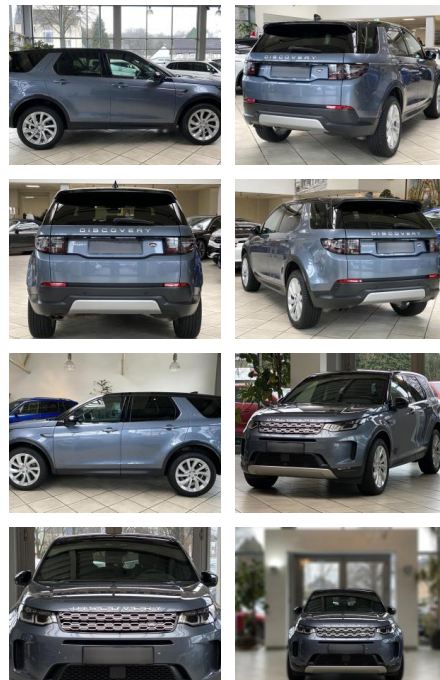

LA05-93 - 89855 Angebotsnr.:

Erstzulassung:	Kilometer:	Farbe:	Leistung:	Kraftstoffart:
17.06.2021	83.774	Diverse	150 kW / 204 PS	Diesel

PREIS
34.990 €

FINANZIERUNGSBEISPIEL

Laufzeit: 72 Monate Anzahlung: 25 %
Basis-Finanzierung:* Mtl. Rate:
Zielraten-Finanzierung:** **278 €**