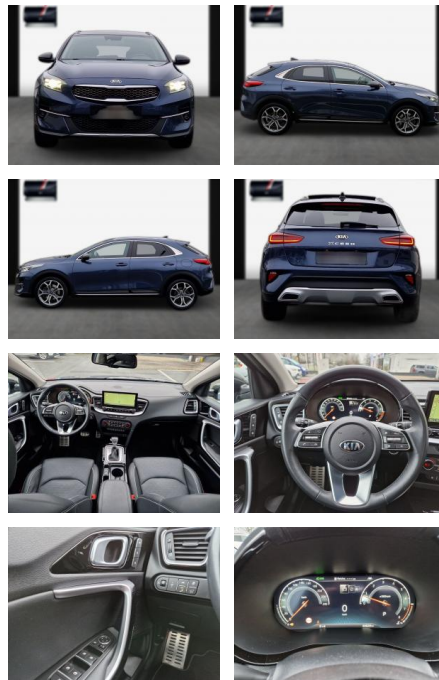

SA13-ML06273Angebotsnr.:

Erstzulassung:	Kilometer:	Farbe:	Leistung:	Kraftstoffart:
14.11.2021	44.500	Diverse	150 kW / 204 PS	Benzin

PREIS
26.940 €

FINANZIERUNGSBEISPIEL

Laufzeit: 72 Monate Anzahlung: 25 %
Basis-Finanzierung:* Mtl. Rate:
Zielraten-Finanzierung:** **214 €**