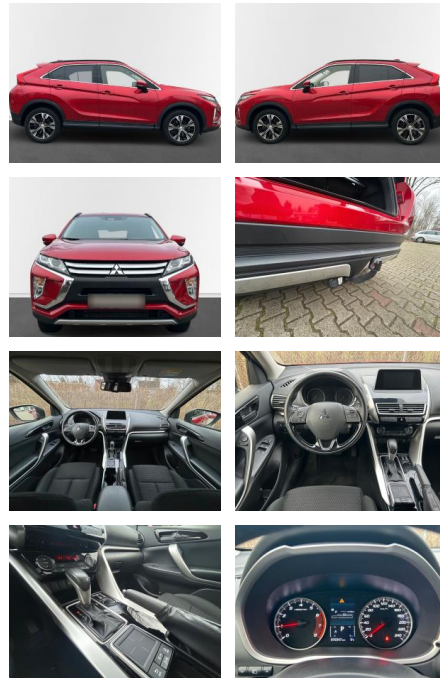

Ihr Ansprechpartner

Herr Ayman Al Atrache
E-Mail: sales@langerfelder-automarkt.de
Telefon: 0202 6090944

Langerfelder Automarkt GmbH
Schwelmer Str. 149-153 - 42389 Wuppertal - Tel.: 0202 / 609090

Mitsubishi Eclipse Cross mit Kamera, Allwetter,

AN17-4127719 **Angebotsnr.:**

Erstzulassung:	Kilometer:	Farbe:	Leistung:	Kraftstoffart:
10.02.2020	76.497	Diverse	120 kW / 163 PS	Benzin

PREIS
19.320 €

FINANZIERUNGSBEISPIEL
Laufzeit: 72 Monate   Anzahlung: 25 %
Basis-Finanzierung:*   Mtl. Rate:
Zielraten-Finanzierung:** **153 €**

* Basisfinanzierung: Anzahlung: 4.830 Euro, Laufzeit: 72 Monate, Nettodarlehen: 14.490 Euro, Gesamtbetrag: 22.359 Euro, Zinssätze: 6.78% Sollz. (gebunden), 6.99% eff.
** Zielratenfinanzierung: Anzahlung: 4.830 Euro, Laufzeit: 72 Monate, Nettodarlehen: 14.490 Euro, Zielrate: 9.660 Euro, Gesamtbetrag: 23.540 Euro, Zinssätze: 6.78% Sollz. (gebunden), 6.99% eff.,

Vermittlung für: BANK11
Repräsentatives Beispiel gem. § 17 Abs. 4 PAngV. Diese Finanzierungsangebote sind Beispiele. Gerne ermitteln wir für Sie Ihr individuelles Angebot.

Ausstattung

Sicherheit

- Notbremsassistent
- Reifendruckkontrollsystem
- Spurhalteassistent

Multimedia

- USB
- Sprachsteuerung
- Touchscreen

Komfort

- Berganfahrassistent
- Lederlenkrad

Weiteres

- Start Stop Automatik
- **Wunschfahrzeug. So wie für diesen Mitsubishi Eclipse Cross mit folgender Ausstattung:**

- *
- *

- 18" Leichtmetallfelgen mit Ganzjahresbereifung
- starre Anhängerkupplung
- Automatikgetriebe (CVT)
- 6 Lautsprecher
- 7 Airbags
- Auffahrschwellenassistent mit Notbremsassistent
- Außenspiegel elektrisch einstell- und beheizbar
- Bluetooth-Audioschnittstelle
- Bluetooth-Schnittstelle mit Freisprecheinrichtung
- Dachreling in Schwarz
- Digitaler Radioempfang (DAB+)
- Fahrersitz höhenverstellbar
- Fernlichtassistent
- Heckklappenverriegelung in Chrom-Optik
- Infotainment-System mit Smartphone Anbindung
- Innenspiegel automatisch abdunkelnd
- Klimaautomatik

- LED-Rückleuchten
- LED-Tagfahrlicht
- Lenkrad und Schaltknäuel in Leder
- Lichtsensor
- Mittelarmlehne vorn mit Deckelfach
- Multifunktionslenkrad
- Nebelscheinwerfer
- Regensensor
- Rückfahrkamera mit Hilfslinien
- Rücksitze
- verschiebbar (bis zu 20cm)
- Rücksitzlehne neigungsverstellbar (8-stufig) und umklappbar
- Scheiben ab B-Säule stark abgedunkelt (Privacy Glass)
- Sitzbezüge: Stoff
- schwarz
- Sitzheizung vorn
- 2-stufig
- Spurhalteassistent (LDW)

STÄNDIG ÜBER 15.000 FAHRZEUGE IM BESTAND!