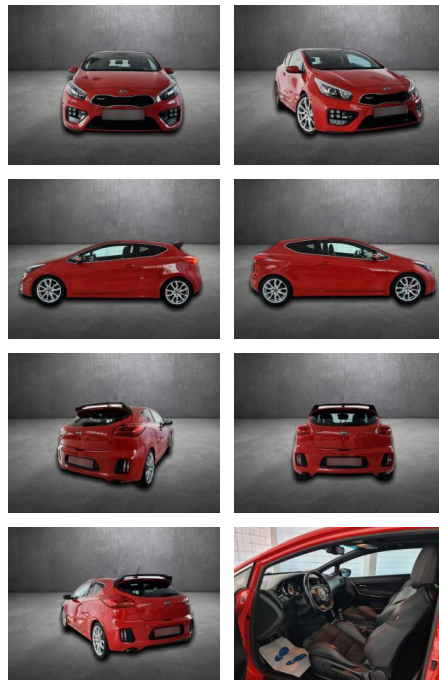

Ihr Ansprechpartner

Frau Isabella Lada
E-Mail: sales@langerfelder-automarkt.de
Telefon: 0202 6090943

Langerfelder Automarkt GmbH
Schwelmer Str. 149-153 - 42389 Wuppertal - Tel.: 0202 / 609090

Kia pro_cee'd ProCeed GT-Track, unfallfrei,

AH90-33694-11 **Angebotsnr.:**

Erstzulassung:	Kilometer:	Farbe:	Leistung:	Kraftstoffart:
08.05.2017	99.009	Diverse	150 kW / 204 PS	Benzin

PREIS
16.790 €

FINANZIERUNGSBEISPIEL
Laufzeit: 72 Monate Anzahlung: 25 %
Basis-Finanzierung:* Mtl. Rate:
Zielraten-Finanzierung:** **133 €**