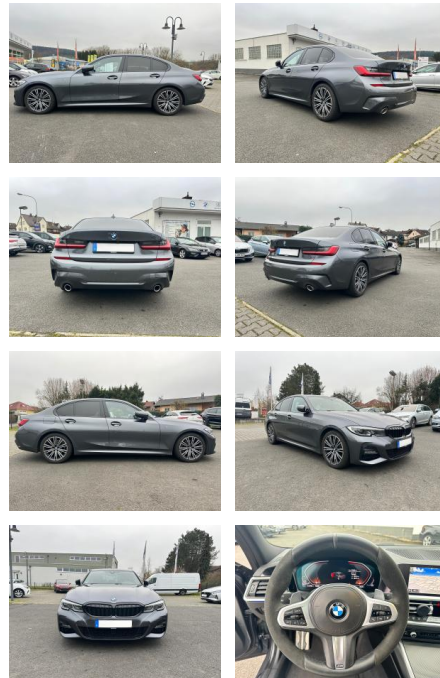

Ihr Ansprechpartner

Frau Isabella Lada
E-Mail: sales@langerfelder-automarkt.de
Telefon: 0202 6090943

Langerfelder Automarkt GmbH
Schwelmer Str. 149-153 - 42389 Wuppertal - Tel.: 0202 / 609090

BMW 320d MildHybrid M-Sport*Kamera*Schiebedach*

ME00-SH2412-~~Angebot~~

Erstzulassung:	Kilometer:	Farbe:	Leistung:	Kraftstoffart:	Verbr. komb.	CO2-Emission	CO2-Klasse (WLTP)
07.10.2021	75.000	Grau	140 kW / 190 PS	Diesel	5,3 l/100km	139 g/km	E

PREIS
33.950 €