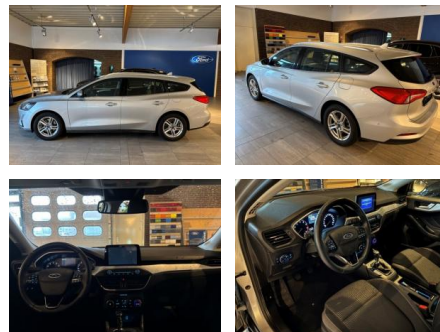

## Ford Focus COOL & CONNECT NAVI / PDC / GJR

AH32-LE17896Angebotsnr.:

Erstzulassung:	Kilometer:	Farbe:	Leistung:	Kraftstoffart:
01.09.2020	42.700	Silber	92 kW / 125 PS	Benzin

**PREIS**  
**16.640 €**

**FINANZIERUNGSBEISPIEL**  
Laufzeit: 72 Monate      Anzahlung: 25 %  
Basis-Finanzierung:\*      Mtl. Rate:  
Zielraten-Finanzierung:\*\* **1.32 €**

### Multimedia

- Radio
- Navigation mit Bildschirm
- MP3 Anschluss
- Bluetooth

### Interieur

- Multifunktionslenkrad
- Sportsitze
- el. Fensterheber
- Sitzheizung