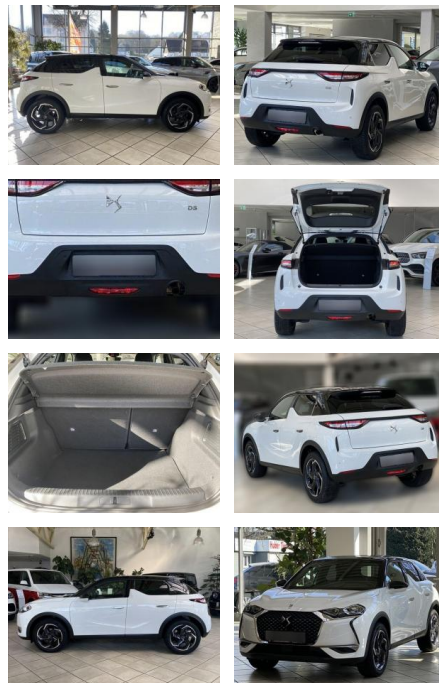

LA05-97-00875Angebotsnr.:

Erstzulassung:	Kilometer:	Farbe:	Leistung:	Kraftstoffart:
10.07.2020	22.300	Diverse	74 kW / 101 PS	Benzin

PREIS
16.500 €

FINANZIERUNGSBEISPIEL

Laufzeit: 72 Monate Anzahlung: 25 %
Basis-Finanzierung:* Mtl. Rate:
Zielraten-Finanzierung:** **131 €**

Exterieur

- LM-Felgen 7x18 (Shanghai)
- Seitenscheiben hinten und Heckscheibe dunkel getönt
- Sonderlackierung Polar-Weiß
- **Karosserie: 5-türig**

STÄNDIG ÜBER 15.000 FAHRZEUGE IM BESTAND!