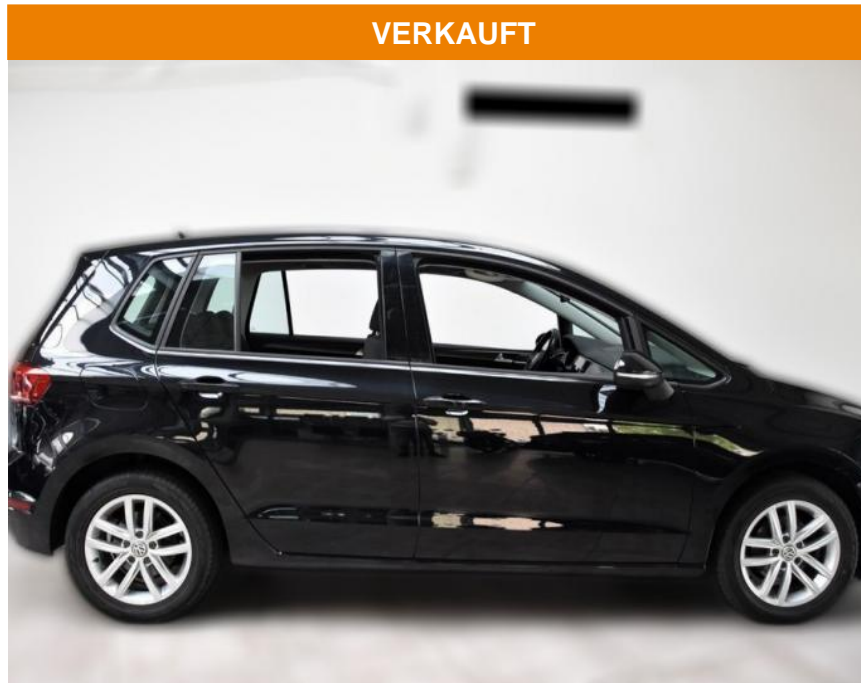

Ihr Ansprechpartner

Frau Isabella Lada
E-Mail: sales@langerfelder-automarkt.de
Telefon: 0202 6090943

Langerfelder Automarkt GmbH
Schwelmer Str. 149-153 - 42389 Wuppertal - Tel.: 0202 / 609090

Volkswagen Golf Sportsvan LED Navi Klima

AH78-*xs3750 Angebotsnr.:

VERKAUFT

Erstzulassung: 01.06.2018 **Kilometer:** 72.050 **Farbe:** **Leistung:** 81 kW / 110 PS **Kraftstoffart:** Benzin

PREIS
14.880 €

FINANZIERUNGSBEISPIEL
Laufzeit: 72 Monate Anzahlung: 25 %
Basis-Finanzierung:* Mtl. Rate:
Zielraten-Finanzierung:** **118 €**