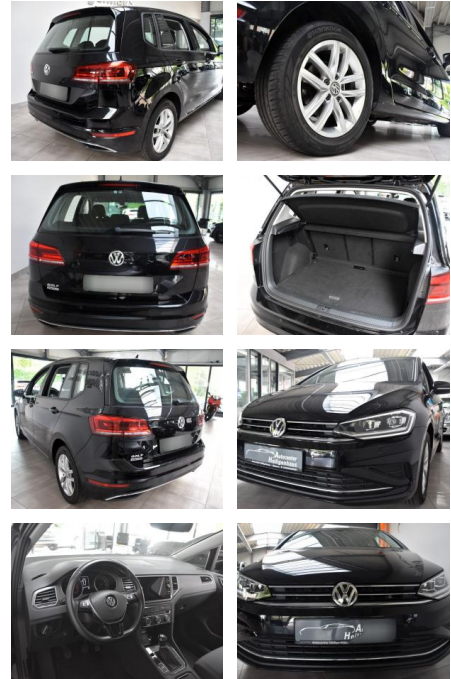

AH78-*xs3750 Angebotsnr.:

VERKAUFT

Erstzulassung: 01.06.2018 **Kilometer:** 72.050 **Farbe:** **Leistung:** 81 kW / 110 PS **Kraftstoffart:** Benzin

PREIS
14.880 €

FINANZIERUNGSBEISPIEL
Laufzeit: 72 Monate Anzahlung: 25 %
Basis-Finanzierung:* Mtl. Rate:
Zielraten-Finanzierung:** **118 €**