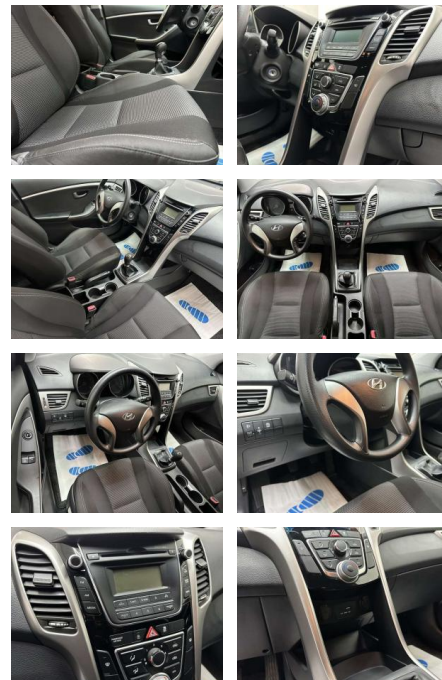

## Hyundai i30 blue Classic "KLIMA-CD-USB AUX

AC15-102

Angebotsnr.:

Erstzulassung:	Kilometer:	Farbe:	Leistung:	Kraftstoffart:
01.08.2016	74.000	Orange	74 kW / 101 PS	Benzin

**PREIS**  
**10.260 €**