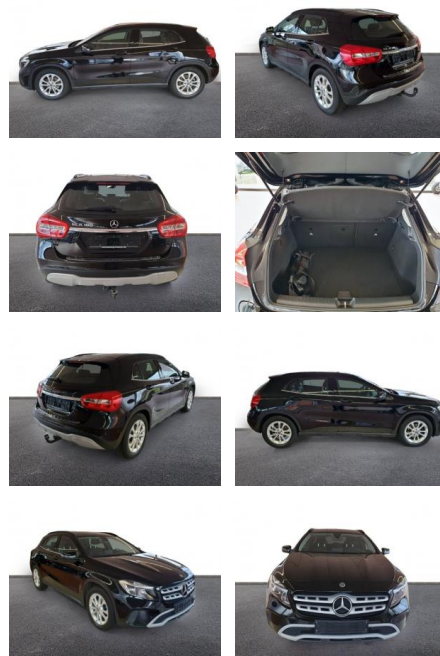

AH32-1J684048 **Angebotsnr.:**

Erstzulassung:	Kilometer:	Farbe:	Leistung:	Kraftstoffart:
01.11.2019	73.101	Schwarz	90 kW / 122 PS	Benzin

PREIS
18.700 €

FINANZIERUNGSBEISPIEL

Laufzeit: 72 Monate Anzahlung: 25 %
Basis-Finanzierung:* Mtl. Rate:
Zielraten-Finanzierung:** **1148 €**