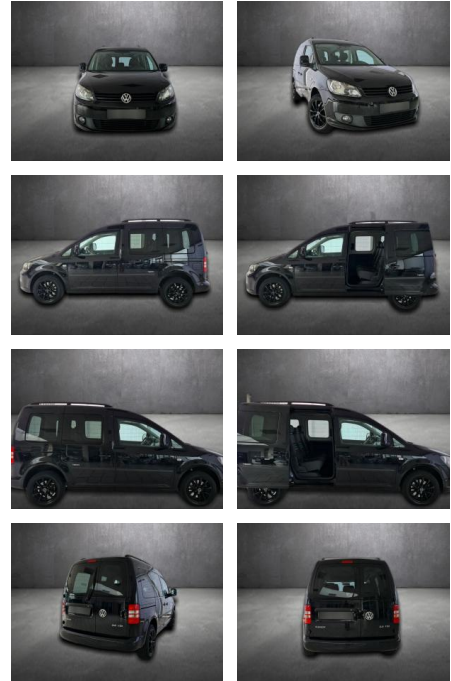

AH90-65643-115 Angebotsnr.:

Erstzulassung:	Kilometer:	Farbe:	Leistung:	Kraftstoffart:
10.12.2014	69.595	Diverse	103 kW / 140 PS	Diesel

PREIS
21.470 €

FINANZIERUNGSBEISPIEL

Laufzeit: 72 Monate Anzahlung: 25 %
Basis-Finanzierung:* Mtl. Rate:
Zielraten-Finanzierung:** **170 €**