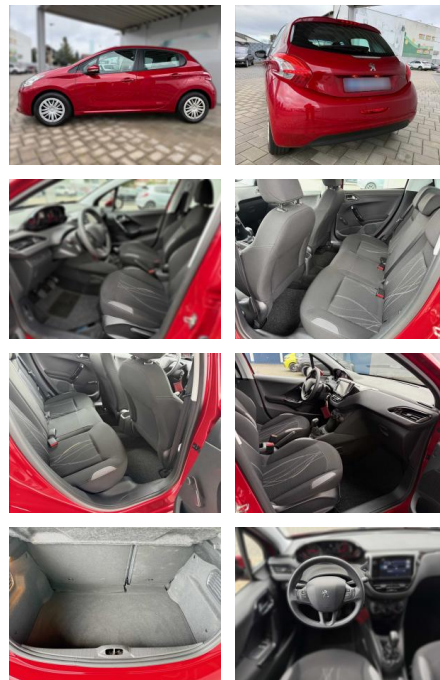

Ihr Ansprechpartner

Herr Ayman Al Atrache
E-Mail: sales@langerfelder-automarkt.de
Telefon: 0202 6090944

Langerfelder Automarkt GmbH
Schwelmer Str. 149-153 - 42389 Wuppertal - Tel.: 0202 / 609090

Peugeot 208 5-Türer PureTech 82 Active

KA02-e_enolf **Angebotsnr.:**

Erstzulassung:	Kilometer:	Farbe:	Leistung:	Kraftstoffart:
22.10.2014	22.450	Rot	60 kW / 82 PS	Benzin

PREIS
9.020 €

FINANZIERUNGSBEISPIEL

Laufzeit: 72 Monate Anzahlung: 25 %
Basis-Finanzierung:* Mtl. Rate:
Zielraten-Finanzierung:** Mtl. Rate: **74 €**