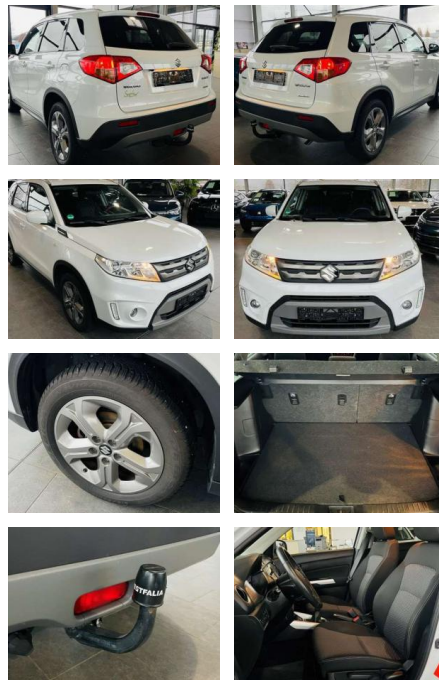

## Suzuki Vitara 1.6 Comfort 4x4 AHK Navi

CB01-0324696 Angebotsnr.:

Erstzulassung:	Kilometer:	Farbe:	Leistung:	Kraftstoffart:
01.08.2017	69.210	Weiß	88 kW / 120 PS	Benzin

**PREIS**  
**16.920 €**

**FINANZIERUNGSBEISPIEL**  
Laufzeit: 72 Monate      Anzahlung: 25 %  
Basis-Finanzierung:\*      Mtl. Rate:  
Zielraten-Finanzierung:\*\* **134 €**