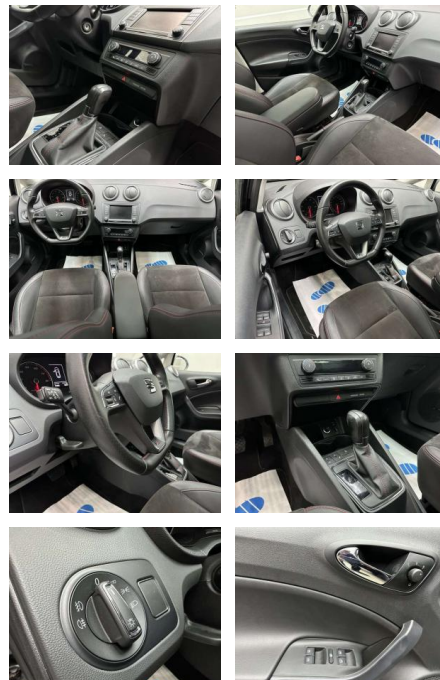

AC15-64

Angebotsnr.:

Erstzulassung:	Kilometer:	Farbe:	Leistung:	Kraftstoffart:
01.10.2016	99.800	Schwarz	81 kW / 110 PS	Benzin

PREIS
13.550 €

FINANZIERUNGSBEISPIEL

Laufzeit: 72 Monate Anzahlung: 25 %
Basis-Finanzierung:* Mtl. Rate:
Zielraten-Finanzierung:** **108 €**