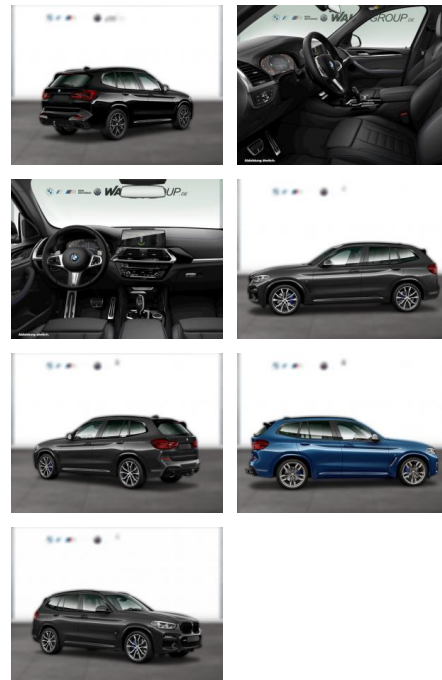

WG05-232460 **Angebotsnr.:**

Erstzulassung:	Kilometer:	Farbe:	Leistung:	Kraftstoffart:
01.11.2021	77.100	Grau	210 kW / 286 PS	Diesel

PREIS 48.770 €	FINANZIERUNGSBEISPIEL	
	Laufzeit: 72 Monate	Anzahlung: 25 %
	Basis-Finanzierung:**	Mtl. Rate:
	Zielraten-Finanzierung:**	387 €