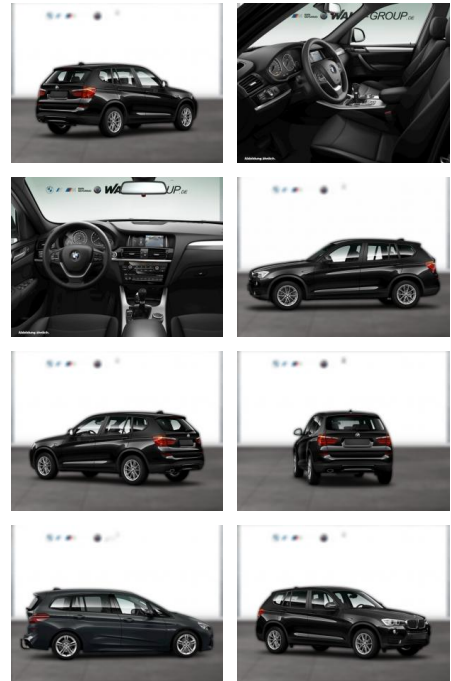

## BMW X3 xDrive20d NAVI PROF LEDER HUD RFK

WG05-155153 Angebotsnr.:

Erstzulassung:	Kilometer:	Farbe:	Leistung:	Kraftstoffart:
01.06.2016	74.700	Schwarz	140 kW / 190 PS	Diesel

**PREIS**  
**28.170 €**

**FINANZIERUNGSBEISPIEL**  
Laufzeit: 72 Monate      Anzahlung: 25 %  
Basis-Finanzierung:\*      Mtl. Rate:  
Zielraten-Finanzierung:\*\* **224 €**