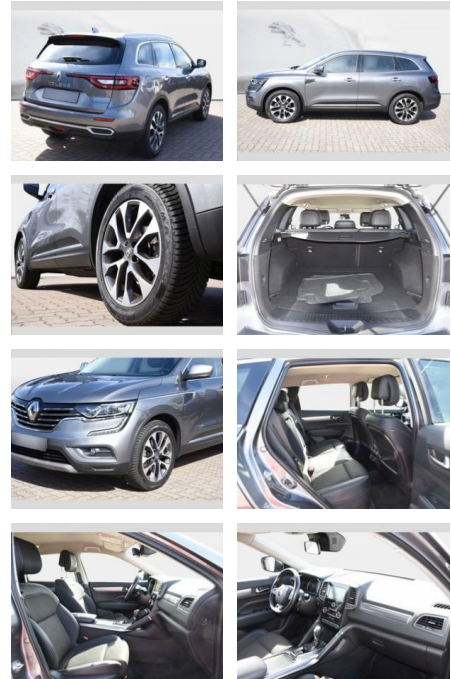

Ihr Ansprechpartner

Herr Taylan Erdemir
E-Mail: sales@langerfelder-automarkt.de
Telefon: 0202 6090942

Langerfelder Automarkt GmbH
Schwelmer Str. 149-153 - 42389 Wuppertal - Tel.: 0202 / 609090

Renault Koleos Life

SD02-456 329685 Angebotsnr.:

Erstzulassung:	Kilometer:	Farbe:	Leistung:	Kraftstoffart:
12.07.2019	64.550	Diverse	130 kW / 177 PS	Diesel

PREIS
23.440 €

FINANZIERUNGSBEISPIEL
Laufzeit: 72 Monate   Anzahlung: 25 %
Basis-Finanzierung:*   Mtl. Rate:
Zielraten-Finanzierung:** **186 €**

* Basisfinanzierung: Anzahlung: 5.860 Euro, Laufzeit: 72 Monate, Nettodarlehen: 17.580 Euro, Gesamtbetrag: 27.127 Euro, Zinssätze: 6.78% Sollz. (gebunden), 6.99% eff.
** Zielratenfinanzierung: Anzahlung: 5.860 Euro, Laufzeit: 72 Monate, Nettodarlehen: 17.580 Euro, Zielrate: 11.720 Euro, Gesamtbetrag: 28.560 Euro, Zinssätze: 6.78% Sollz. (gebunden), 6.99% eff.,
Vermittlung für: BANK11
Repräsentatives Beispiel gem. § 17 Abs. 4 PAngV. Diese Finanzierungsangebote sind Beispiele. Gerne ermitteln wir für Sie Ihr individuelles Angebot.

Ausstattung

Sicherheit

- Notbremsassistent
- Reifendruckkontrollsystem

Multimedia

- USB
- Verkehrszeichenerkennung

Komfort

- Berganfahrassistent
- Lederlenkrad
- Keyless Entry

Weiteres

- Diesel
- Start Stop Automatik
- **Sonderausstattung: * Metallic-Lackierung**
- **Reserverad als Notrad**
- ***Serienausstattung: * Airbag Beifahrerseite abschaltbar * Airbag Fahrer-/Beifahrerseite ***

- 0 Ltr. - 130 kW dCi Diesel FAP Energy *
- Nebelscheinwerfer mit Kurvenlicht
- statisch * Parkbremse elektrisch *
- Radioempfang digital (DAB) * Radstand 2710 mm * Raucher-Paket *
- Reifendruck-Kontrollsystem *
- Rußpartikelfilter * Rücksitzbank geteilt/klappbar (1/3-2/3) *
- Schadstoffarm nach Abgasnorm Euro 6 *
- Schalt-/Wählhebelgriff Leder *
- Seitenairbag vorn * Servolenkung geschwindigkeitsabhängig * Sitzbezug / Polsterung: Stoff / Leder-Optik * Sitze vorn mechan. verstellbar * Sonnenblenden mit Spiegel * Start/Stop-Anlage *
- Steckdose (12V-Anschluß) 2.Sitzreihe *
- Tagfahrlicht LED * Touchscreen (7 Zoll) * USB-Anschluss inkl.
- AUX-IN-Anschluss (Plug & Music) *
- Zentralverriegelung / Startanlage
- Handsfree Entry & Drive

STÄNDIG ÜBER 15.000 FAHRZEUGE IM BESTAND!