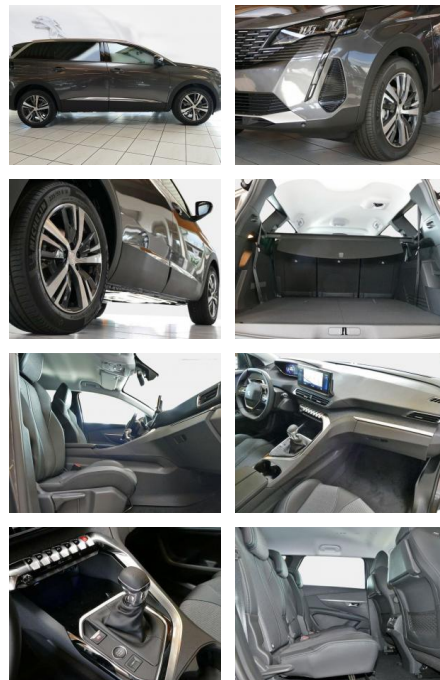

Ihr Ansprechpartner

Herr Taylan Erdemir
E-Mail: sales@langerfelder-automarkt.de
Telefon: 0202 6090942

Langerfelder Automarkt GmbH
Schwelmer Str. 149-153 - 42389 Wuppertal - Tel.: 0202 / 609090

Peugeot 5008 PureTech 130 Allure Pack++7-SITZER

SD02-147 111477503snr.:

Erstzulassung:	Kilometer:	Farbe:	Leistung:	Kraftstoffart:
17.09.2022	4.500	Diverse	96 kW / 131 PS	Benzin

PREIS
36.220 €

FINANZIERUNGSBEISPIEL

Laufzeit: 72 Monate   Anzahlung: 25 %
Basis-Finanzierung:*   Mtl. Rate:
Zielraten-Finanzierung:** **288 €**

* Basisfinanzierung: Anzahlung: 9.055 Euro, Laufzeit: 72 Monate, Nettodarlehen: 27.165 Euro, Gesamtbetrag: 41.917 Euro, Zinssätze: 6.78% Sollz. (gebunden), 6.99% eff.
** Zielratenfinanzierung: Anzahlung: 9.055 Euro, Laufzeit: 72 Monate, Nettodarlehen: 27.165 Euro, Zielrate: 18.110 Euro, Gesamtbetrag: 44.132 Euro, Zinssätze: 6.78% Sollz. (gebunden), 6.99% eff.,

Vermittlung für: BANK11
Repräsentatives Beispiel gem. § 17 Abs. 4 PAngV. Diese Finanzierungsangebote sind Beispiele. Gerne ermitteln wir für Sie Ihr individuelles Angebot.

Ausstattung

Sicherheit

- Müdigkeitswarnsystem
- Notbremsassistent
- Reifendruckkontrollsystem
- Totwinkel-Assistent
- Spurhalteassistent
- ASR
- Active Safety Brake
- Frontkollisionswarner
- Reifendruckkontrollsystem
- Müdigkeitswarner
- Airbag: Vorhangairbags vorn und hinten
- Airbag Seitenairbags
- LED-Tagfahrlicht
- ABS
- EBV (Elektronische Bremskraftverteilung)
- ESP mit ASR
- Verkehrsschilderkennung
- Wegfahrsperre
- Berganfahrhilfe

*Assistenzsysteme:

- Notbremsassistent
- Spurhalteassistent mit Lenkeingriff
- Fernlichtassistent
- Aktiver Totwinkelassistent
- *

Multimedia

- USB
- Verkehrszeichenerkennung
- Sprachsteuerung
- Touchscreen
- Navigationssystem: 3D-Navigationssystem
- Radio: Audioanlage RCC
- Radio: Mirror Screen
- Digitaler Radioempfang DAB +
- *Getriebe:
- Getriebe: 6-Gang-Schaltgetriebe
- *Sonstiges:
- Steckdose 12 Volt

Paket: Kinder-Paket

- Verzurrösen im Kofferraum 4 Stück
- Chromzierleisten oberhalb der Seitenfen.
- Chromzierleisten im unteren Teil der Tür
- LED-Beleuchtung in Blau Türv.

Komfort

- Berganfahrassistent
- Lederlenkrad
- Lordosenstütze
- Keyless Entry
- Elektrische Fensterheber 4-fach
- Klimaautomatik(2-Zonen)Aktivkohlefilter
- Rückfahrkamera mit 180°-Umgebungsansicht
- Tempomat
- Servolenkung elektrisch
- Zentralverriegelung mit Fernbedienung
- Keyless-System

STÄNDIG ÜBER 15.000 FAHRZEUGE IM BESTAND!