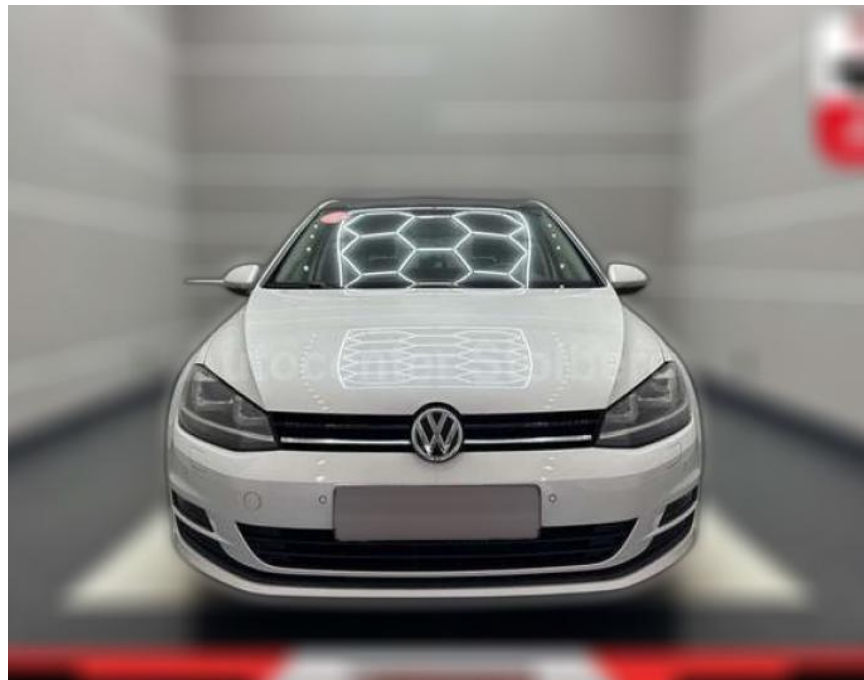

Ihr Ansprechpartner

Frau Isabella Lada
E-Mail: sales@langerfelder-automarkt.de
Telefon: 0202 6090943

Langerfelder Automarkt GmbH
Schwelmer Str. 149-153 - 42389 Wuppertal - Tel.: 0202 / 609090

Volkswagen Golf Cup BMT