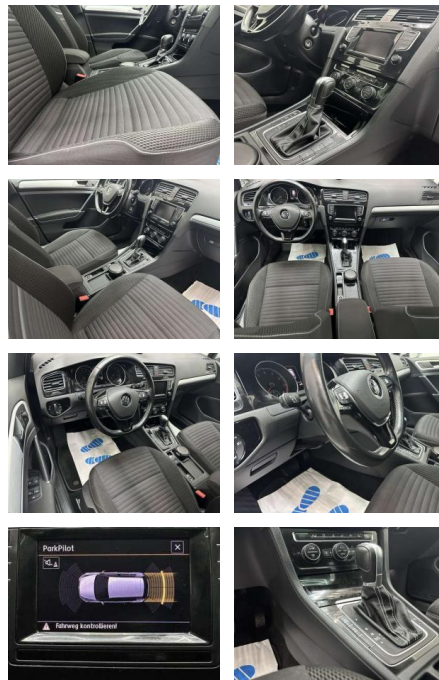

AC15-62

Angebotsnr.: