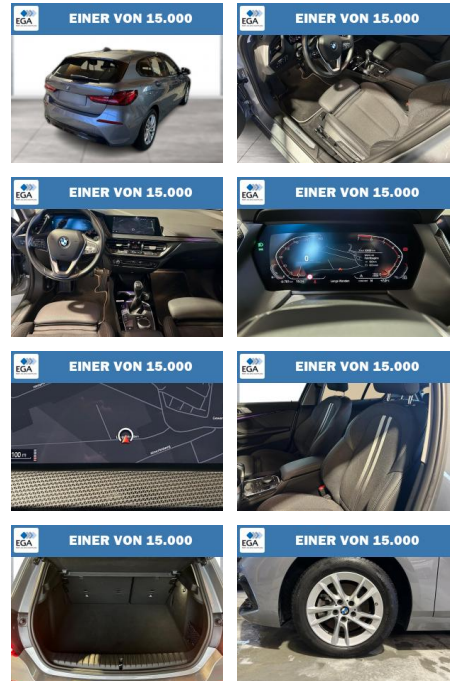

Ihr Ansprechpartner

Frau Isabella Lada
E-Mail: sales@langerfelder-automarkt.de
Telefon: 0202 6090943

Langerfelder Automarkt GmbH
Schwelmer Str. 149-153 - 42389 Wuppertal - Tel.: 0202 / 609090

BMW 118i Sport Line Navi Prof LED SHZ PDC

WG08-241682 Angebotsnr.:

Erstzulassung:	Kilometer:	Farbe:	Leistung:	Kraftstoffart:
01.10.2022	20.934	Grau	100 kW / 136 PS	Benzin

PREIS	FINANZIERUNGSBEISPIEL
27.140 €	Laufzeit: 72 Monate Anzahlung: 25 % Basis-Finanzierung:* Mtl. Rate: Zielraten-Finanzierung:** 215 €