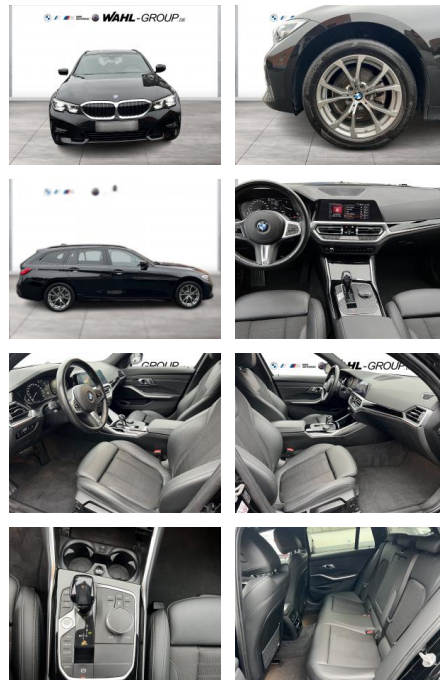

WG10-224800 Angebotsnr.:

Erstzulassung:	Kilometer:	Farbe:	Leistung:	Kraftstoffart:
01.05.2021	80.879	Schwarz	140 kW / 190 PS	Diesel

PREIS
31.260 €

FINANZIERUNGSBEISPIEL
Laufzeit: 72 Monate Anzahlung: 25 %
Basis-Finanzierung:* Mtl. Rate:
Zielraten-Finanzierung:** **248 €**