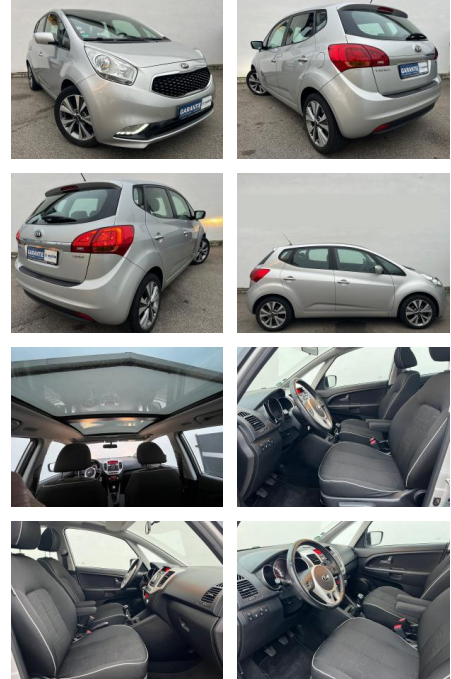

## Kia Venga 1,6 CRDi Spirit PANO SITZHZG KLIMAAUTO...

AK82-PK2412-20160127...

Erstzulassung:	Kilometer:	Farbe:	Leistung:	Kraftstoffart:
04.08.2015	107.990	Silber	94 kW / 128 PS	Diesel

**PREIS**  
**11.280 €**

### Exterieur

- LED-Tagfahrlicht
- Leichtmetallfelgen
- Schiebedach
- Nebelscheinwerfer
- Nebelscheinwerfer
- LM-Felgen 6.5x17 (5-Doppelspeichen)

**STÄNDIG ÜBER 15.000 FAHRZEUGE IM BESTAND!**