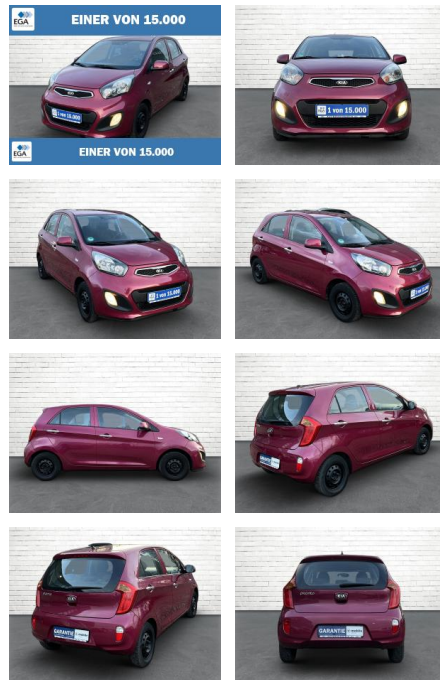

Ihr Ansprechpartner

Herr Ayman Al Atrache
E-Mail: sales@langerfelder-automarkt.de
Telefon: 0202 6090944

Langerfelder Automarkt GmbH
Schwelmer Str. 149-153 - 42389 Wuppertal - Tel.: 0202 / 609090

Kia Picanto 1.0 Dream Team *Klima*SHZ*LRH*

AB73-0054-4960 Angebotsnr.:

Erstzulassung:	Kilometer:	Farbe:	Leistung:	Kraftstoffart:
11.07.2013	66.708	Violett	51 kW / 69 PS	Benzin

PREIS	FINANZIERUNGSBEISPIEL	
7.280 €	Laufzeit: 72 Monate	Anzahlung: 25 %
	Basis-Finanzierung:**	Mtl. Rate:
	Zielraten-Finanzierung:**	Mtl. Rate: 60 €