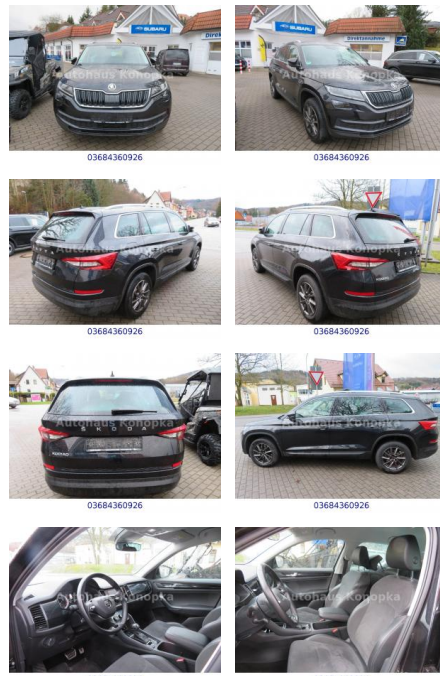

Ihr Ansprechpartner

Herr Ayman Al Atrache
E-Mail: sales@langerfelder-automarkt.de
Telefon: 0202 6090944

Langerfelder Automarkt GmbH
Schwelmer Str. 149-153 - 42389 Wuppertal - Tel.: 0202 / 609090

Skoda Kodiak Style+AHK+WR+7Sitze

AK76-4119980 **Angebotsnr.:**

03684360926

Erstzulassung: 17.07.2021 **Kilometer:** 47.103 **Farbe:** Diverse **Leistung:** 110 kW / 150 PS **Kraftstoffart:** Diesel

PREIS
33.650 €

FINANZIERUNGSBEISPIEL
Laufzeit: 72 Monate Anzahlung: 25 %
Basis-Finanzierung:* Mtl. Rate:
Zielraten-Finanzierung:** **267 €**

Ausstattung

Sicherheit

- Reifendruckkontrollsystem

Multimedia

- Soundsystem
- USB
- Sprachsteuerung
- Touchscreen

Komfort

- Berganfahrassistent
- Elektrische Heckklappe
- Lederlenkrad
- Keyless Entry

Weiteres