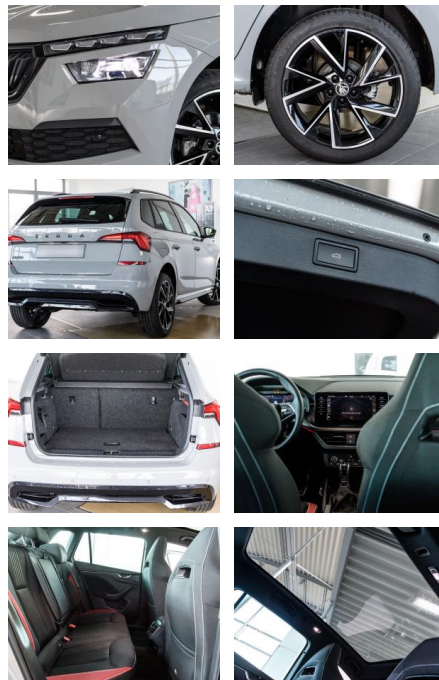

## Skoda Kamiq 1.5 "Monte Carlo"+LED+KAM+PANO

AS86-VTI2411/70/2021/1700cm<sup>3</sup>

Erstzulassung:	Kilometer:	Farbe:	Leistung:	Kraftstoffart:
15.10.2021	31.700	Diverse	110 kW / 150 PS	Benzin

**PREIS**  
**27.880 €**