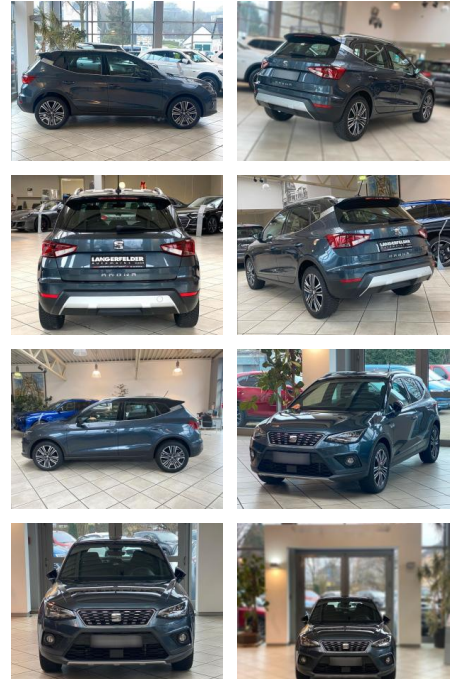

## Seat Arona 1.6 TDI Xcellence

LA05-158-17677 Angebotsnr.:

Erstzulassung:	Kilometer:	Farbe:	Leistung:	Kraftstoffart:
10.09.2020	83.772	Diverse	70 kW / 95 PS	Diesel

**PREIS**  
**16.500 €**

**FINANZIERUNGSBEISPIEL**  
Laufzeit: 72 Monate      Anzahlung: 25 %  
Basis-Finanzierung:\*      Mtl. Rate:  
Zielraten-Finanzierung:\*\* **131 €**