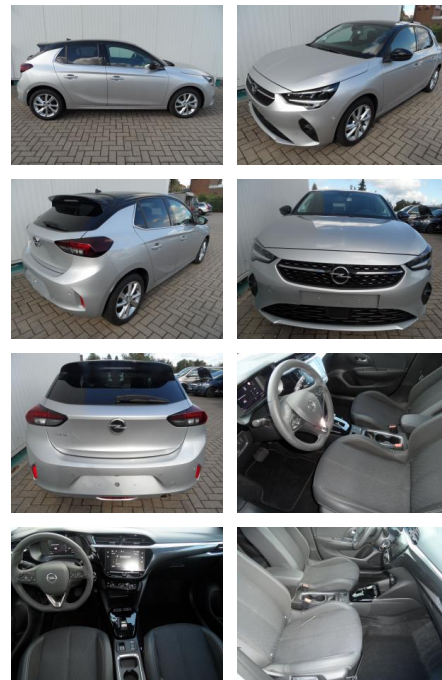

Ihr Ansprechpartner

Herr Taylan Erdemir
E-Mail: sales@langerfelder-automarkt.de
Telefon: 0202 6090942

Langerfelder Automarkt GmbH
Schwelmer Str. 149-153 - 42389 Wuppertal - Tel.: 0202 / 609090

Opel Corsa 1,2 Elegance+Sitzhzg+Kamera+LED

BA17-13634 **Angebotsnr.:**

Erstzulassung:	Kilometer:	Farbe:	Leistung:	Kraftstoffart:
10.03.2023	15.900	Diverse	74 kW / 101 PS	Benzin

PREIS
18.700 €

FINANZIERUNGSBEISPIEL
Laufzeit: 72 Monate Anzahlung: 25 %
Basis-Finanzierung:* Mtl. Rate:
Zielraten-Finanzierung:** **148 €**

Multimedia

- USB
- Verkehrszeichenerkennung
- Sprachsteuerung
- Touchscreen

Komfort

- Lederlenkrad

Weiteres

- Schaltwippen
- Start Stop Automatik
- Zustand: sehr gut
- Automatik
- Multimedia-Radio
- Navigation in Verbindung mit Smartphone

- 7"-Touchscreen
- DAB (digitaler Radioempfang)
- digitales Fahrerinfodisplay
- USB
- 180°-Rückfahrkamera
- Parkpilot vorne + hinten
- LED-Scheinwerfer
- Nebelscheinwerfer
- Klimaautomatik
- el. Fensterheber vorne + hinten
- Alufelgen 16 Zoll mit Allwetterreifen
- Sitzhöhenverstellung links + rechts
- Sitzheizung
- abgeflachtes Lederlenkrad
- Ex-Mietfahrzeug
- Kopfstützen hinten
- Tempomat
- Bordcomputer
- Lichtsensor
- Regensensor
- Mittelarmlehne