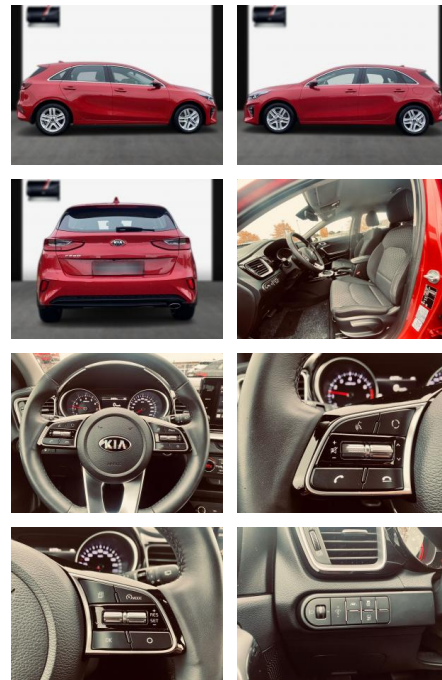

Ihr Ansprechpartner

Herr Ayman Al Atrache
E-Mail: sales@langerfelder-automarkt.de
Telefon: 0202 6090944

Langerfelder Automarkt GmbH
Schwelmer Str. 149-153 - 42389 Wuppertal - Tel.: 0202 / 609090

Kia cee'd Ceed Spirit, Voll LED, Kamera,

SA13-GML133076 **Angebotsnr.:**