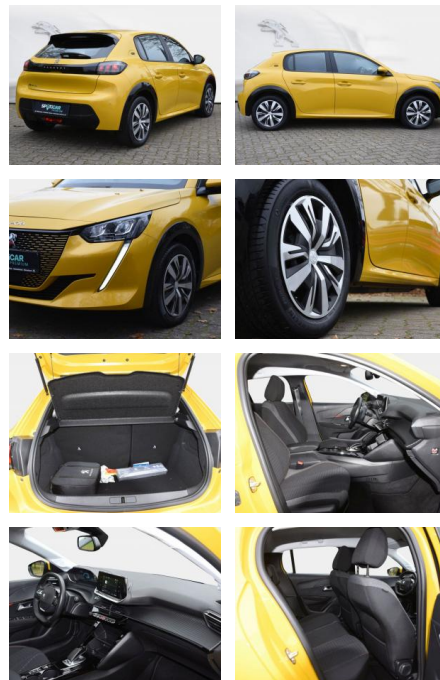

## Peugeot 208 e- Active

SD03-411 133388 **Angebotsnr.:**

Erstzulassung:	Kilometer:	Farbe:	Leistung:	Kraftstoffart:
10.11.2020	10.075	Diverse	100 kW / 136 PS	Elektro

**PREIS**  
**20.550 €**

**FINANZIERUNGSBEISPIEL**  
Laufzeit: 72 Monate      Anzahlung: 25 %  
Basis-Finanzierung:\*      Mtl. Rate:  
Zielraten-Finanzierung:\*\* **163 €**