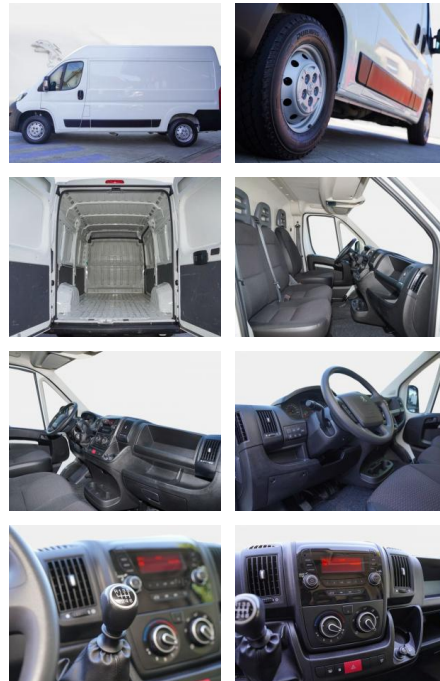

Ihr Ansprechpartner

Frau Isabella Lada
E-Mail: sales@langerfelder-automarkt.de
Telefon: 0202 6090943

Langerfelder Automarkt GmbH
Schwelmer Str. 149-153 - 42389 Wuppertal - Tel.: 0202 / 609090

Peugeot Boxer HDi 333 L2H2 S&S Pro

SD03-145 N6205651snr.:

Erstzulassung:	Kilometer:	Farbe:	Leistung:	Kraftstoffart:
14.05.2020	80.000	Diverse	103 kW / 140 PS	Diesel

PREIS
26.730 €

FINANZIERUNGSBEISPIEL
Laufzeit: 72 Monate   Anzahlung: 25 %
Basis-Finanzierung:*   Mtl. Rate:
Zielraten-Finanzierung:** **212 €**

* Basisfinanzierung: Anzahlung: 6.683 Euro, Laufzeit: 72 Monate, Nettodarlehen: 20.048 Euro, Gesamtbetrag: 30.934 Euro, Zinssätze: 6.78% Sollz. (gebunden), 6.99% eff.
** Zielratenfinanzierung: Anzahlung: 6.683 Euro, Laufzeit: 72 Monate, Nettodarlehen: 20.048 Euro, Zielrate: 13.365 Euro, Gesamtbetrag: 32.569 Euro, Zinssätze: 6.78% Sollz. (gebunden), 6.99% eff.,

Vermittlung für: BANK11
Repräsentatives Beispiel gem. § 17 Abs. 4 PAngV. Diese Finanzierungsangebote sind Beispiele. Gerne ermitteln wir für Sie Ihr individuelles Angebot.

Ausstattung

Sicherheit

- ASR
- Airbag Fahrerseite
- ABS
- ESP mit Berganfahrhilfe und ASR
- Wegfahrsperre
- Wegfahrsperre
- Fahrerairbag
- ***Assistenzsysteme:**
- Notbremsassistent
- *

Multimedia

- Radiovorbereitung mit 4 Lautsprechern
- ***Getriebe:**
- 6-Gang Getriebe
- 6-Gang-Getriebe
- ***Sonstiges:**
- Räder: Ersatzrad vollwertig

- Laderaum: Laderaumwände im unteren Bereich verkleidet
- Steckdose: 12-Volt-Steckdose im Laderaum
- Türen: Hecktüren 260° öffnend
- Verzurrösen im Laderaum
- Dachablage über der Frontscheibe
- Trennwand geschlossen
- Laderauminnenbeleuchtung
- Nutzlast: 1270 kg
- Trennwand

Komfort

- ZV mit FB
- elektrische Fensterheber
- Klimaanlage manuell
- Einparkhilfe hinten mit akustischen Warningsensoren
- Servolenkung
- Einparkhilfe
- *

Interieur

- Aussentemperaturanzeige
- Lenkrad tiefenverstellbar
- **Polster: Stoff**
- Drehzahlmesser
- Sitze: Fahrersitz höhenverstellbar
- Sitz: Beifahrerdoppelsitzbank
- Ablagen in den vorderen Türen
- Sicherheitsgurte höhenverstellbar
- Kopfstützen (3) höhenverstellbar
- Bordcomputer
- *

Exterieur

- Aussenspiegel abklappbar
- Blinker in den Außenspiegeln
- Nebelscheinwerfer
- Scheinwerfer-Höhenverstellung elektrisch

STÄNDIG ÜBER 15.000 FAHRZEUGE IM BESTAND!