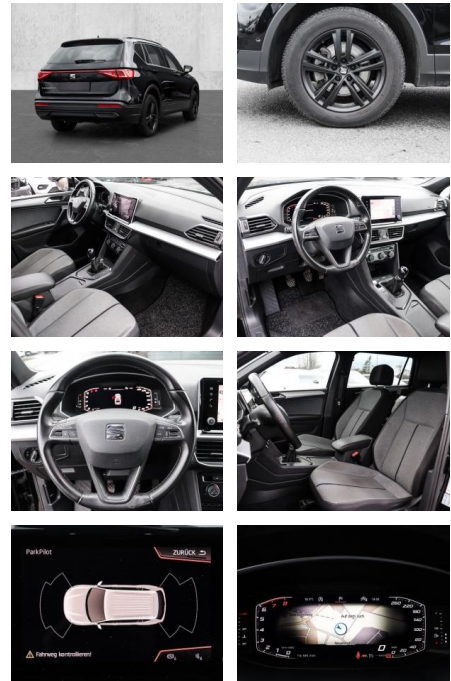

Ihr Ansprechpartner

Frau Isabella Lada
E-Mail: sales@langerfelder-automarkt.de
Telefon: 0202 6090943

Langerfelder Automarkt GmbH
Schwelmer Str. 149-153 - 42389 Wuppertal - Tel.: 0202 / 609090

Seat Tarraco Style 1.5 TSI ACT EU6d-T

MA05-1988-24 Angebotsnr.:

Erstzulassung:	Kilometer:	Farbe:	Leistung:	Kraftstoffart:
01.09.2019	114.900	Schwarz	110 kW / 150 PS	Benzin

PREIS
20.660 €

FINANZIERUNGSBEISPIEL
Laufzeit: 72 Monate   Anzahlung: 25 %
Basis-Finanzierung:*   Mtl. Rate:
Zielraten-Finanzierung:** **164 €**

* Basisfinanzierung: Anzahlung: 5.165 Euro, Laufzeit: 72 Monate, Nettodarlehen: 15.495 Euro, Gesamtbetrag: 23.909 Euro, Zinssätze: 6.78% Sollz. (gebunden), 6.99% eff.
** Zielratenfinanzierung: Anzahlung: 5.165 Euro, Laufzeit: 72 Monate, Nettodarlehen: 15.495 Euro, Zielrate: 10.330 Euro, Gesamtbetrag: 25.173 Euro, Zinssätze: 6.78% Sollz. (gebunden), 6.99% eff.,

Vermittlung für: BANK11
Repräsentatives Beispiel gem. § 17 Abs. 4 PAngV. Diese Finanzierungsangebote sind Beispiele. Gerne ermitteln wir für Sie Ihr individuelles Angebot.

Ausstattung

Sicherheit

- PDC Park Distance Control hinten
- Anti-Blockiersystem ABS
- Antischlupfregelung ASC+T
- elektronische Stabilitätskontrolle (ESP / DSP)
- Servolenkung
- Regensensor
- Wegfahrsperr
- Kindersitzbefestigung
- PDC Park Distance Control vorne
- **ABS**
- Airbag
- Beifahrer-Airbag
- Wegfahrsperr
- Seitenairbags
- ESP
- Antriebsschlupfregelung
- Reifendruckkontrolle
- Traktionskontrolle
- Kopfairbag

- Knieairbag
- Kindersitzbefestigung
- Notrufsystem
- Notrad
- **Entertainment: Navigationssystem**
- CD
- Soundsystem
- Radio
- Telefonvorbereitung
- AUX-In
- USB-Anschluss
- MP3
- Bluetooth
- Freisprecheinrichtung
- Apple CarPlay
- Android Auto
- DAB
- Touchscreen
- Induktionsladen für Smartphones
- •

Multimedia

- Radio
- CD Radio
- Navigation mit Bildschirm
- MP3 Anschluss
- Bluetooth

Komfort

- Zentralverriegelung
- Bordcomputer
- **Klimaanlage**
- Servolenkung
- Zentralverriegelung
- Elektrischer Fensterheber
- Elektrische Aussenspiegel
- Tempomat
- Multifunktionslenkrad
- Innenspiegel autom. abblendbar
- Mittelarmlehne
- ParkDistanceControl vorne und hinten
- Ambientebeleuchtung

STÄNDIG ÜBER 15.000 FAHRZEUGE IM BESTAND!