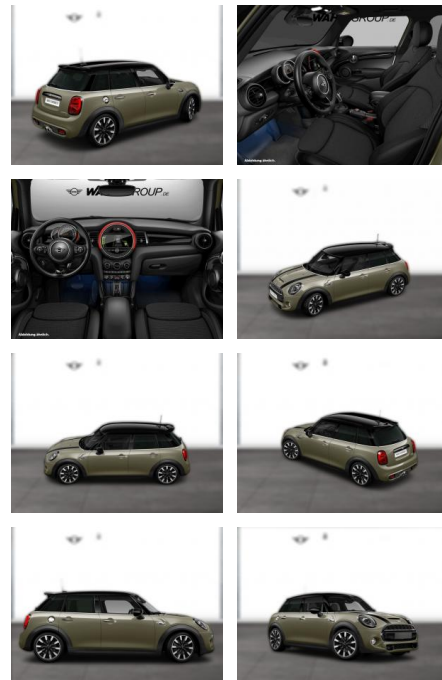

## MINI Cooper S 5-TÜRER CHILI II DKG NAVI

WG05-208351 **Angebotsnr.:**

Erstzulassung:	Kilometer:	Farbe:	Leistung:	Kraftstoffart:
01.04.2021	49.700	Grau	141 kW / 192 PS	Benzin

**PREIS**  
**28.170 €**

**FINANZIERUNGSBEISPIEL**  
Laufzeit: 72 Monate      Anzahlung: 25 %  
Basis-Finanzierung:\*      Mtl. Rate:  
Zielraten-Finanzierung:\*\* **224 €**