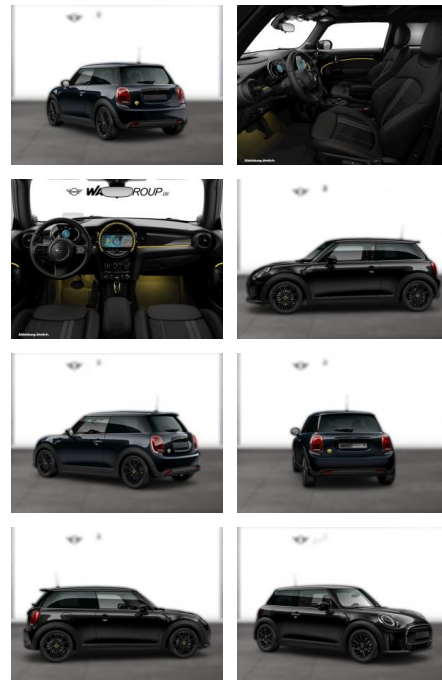

WG05-252318 Angebotsnr.:

Erstzulassung:	Kilometer:	Farbe:	Leistung:	Kraftstoffart:
01.11.2023	19.500	Schwarz	135 kW / 184 PS	Elektro

PREIS
29.200 €

FINANZIERUNGSBEISPIEL

Laufzeit: 72 Monate Anzahlung: 25 %
Basis-Finanzierung:* Mtl. Rate:
Zielraten-Finanzierung:** **232 €**