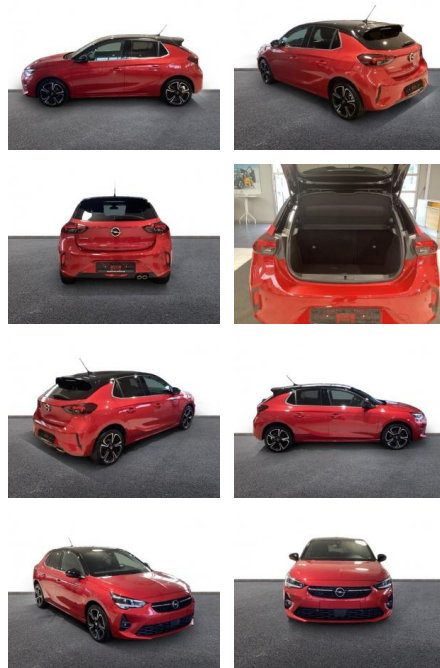

AH32-M416597 **Angebotsnr.:**

Erstzulassung:	Kilometer:	Farbe:	Leistung:	Kraftstoffart:
01.05.2021	23.000	Rot	96 kW / 131 PS	Benzin

PREIS
18.610 €

FINANZIERUNGSBEISPIEL
Laufzeit: 72 Monate Anzahlung: 25 %
Basis-Finanzierung:* Mtl. Rate:
Zielraten-Finanzierung:** **148 €**