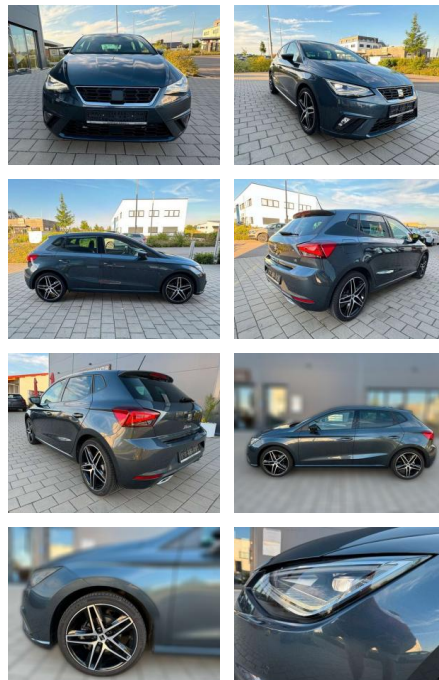

Ihr Ansprechpartner

Frau Isabella Lada
E-Mail: sales@langerfelder-automarkt.de
Telefon: 0202 6090943

Langerfelder Automarkt GmbH
Schwelmer Str. 149-153 - 42389 Wuppertal - Tel.: 0202 / 609090

Seat Ibiza FR Kamera Garantief!

AL37-SI955 **Angebotsnr.:**

Erstzulassung:	Kilometer:	Farbe:	Leistung:	Kraftstoffart:
01.08.2023	17.600	grau	110 kW / 150 PS	Benzin

PREIS
26.640 €

FINANZIERUNGSBEISPIEL
Laufzeit: 72 Monate Anzahlung: 25 %
Basis-Finanzierung:* Mtl. Rate:
Zielraten-Finanzierung:** **212 €**