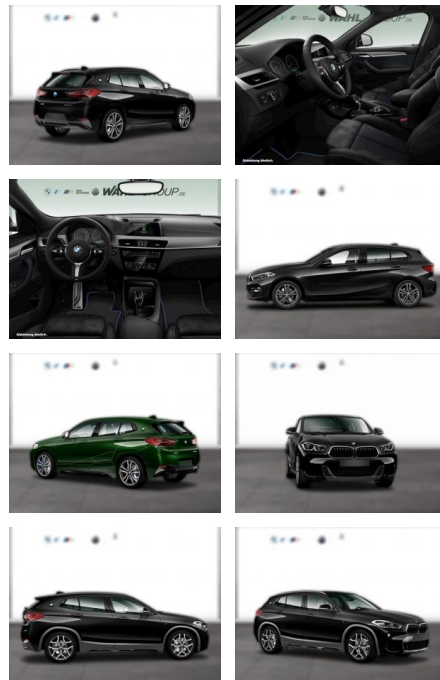

WG03-197445 Angebotsnr.:

Erstzulassung:	Kilometer:	Farbe:	Leistung:	Kraftstoffart:
01.05.2018	84.000	Schwarz	141 kW / 192 PS	Benzin

PREIS
27.140 €

FINANZIERUNGSBEISPIEL

Laufzeit: 72 Monate Anzahlung: 25 %
Basis-Finanzierung:* Mtl. Rate:
Zielraten-Finanzierung:** **215 €**