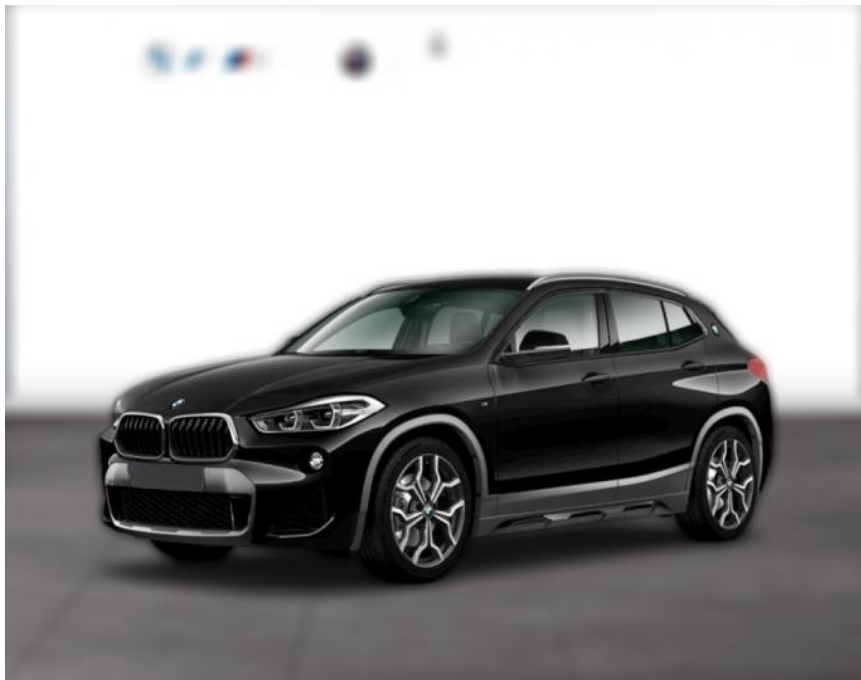

WG03-197445 Angebotsnr.:

Erstzulassung:	Kilometer:	Farbe:	Leistung:	Kraftstoffart:
01.05.2018	84.000	Schwarz	141 kW / 192 PS	Benzin

PREIS
27.140 €

FINANZIERUNGSBEISPIEL

Laufzeit: 72 Monate Anzahlung: 25 %
Basis-Finanzierung:* Mtl. Rate:
Zielraten-Finanzierung:** **215 €**