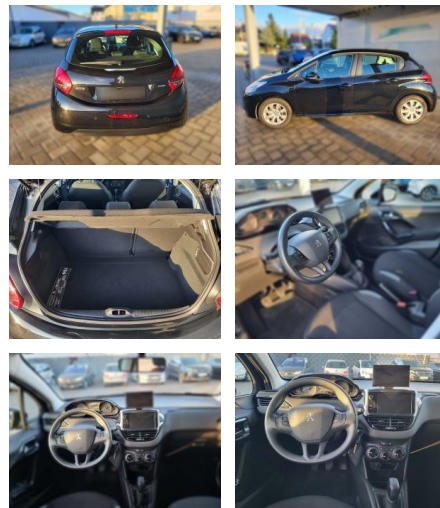

## Peugeot 208 5-Türer PureTech 68 Active

KA02-j\_rytko **Angebotsnr.:**

Erstzulassung:	Kilometer:	Farbe:	Leistung:	Kraftstoffart:
27.07.2016	23.995	Schwarz	50 kW / 68 PS	Benzin

**PREIS**  
**9.860 €**