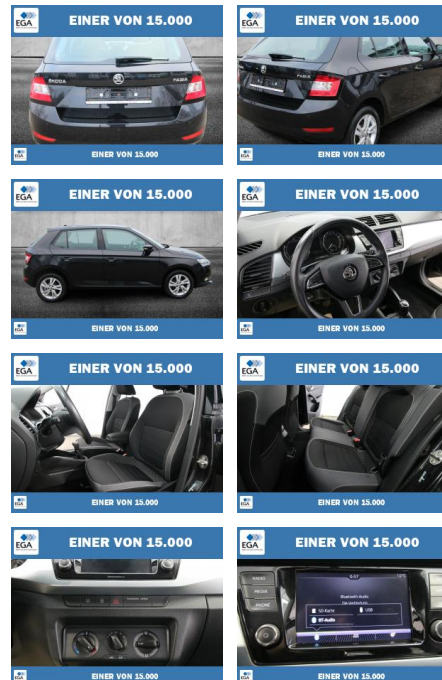

## Skoda Fabia 1.0 MPI Ambition Plus KLIMA+ALU

PW01-60648-003 Angebotsnr.:

| Erstzulassung: | Kilometer: | Farbe:  | Leistung:     | Kraftstoffart: |
|----------------|------------|---------|---------------|----------------|
| 01.11.2018     | 65.132     | Schwarz | 55 kW / 75 PS | Benzin         |