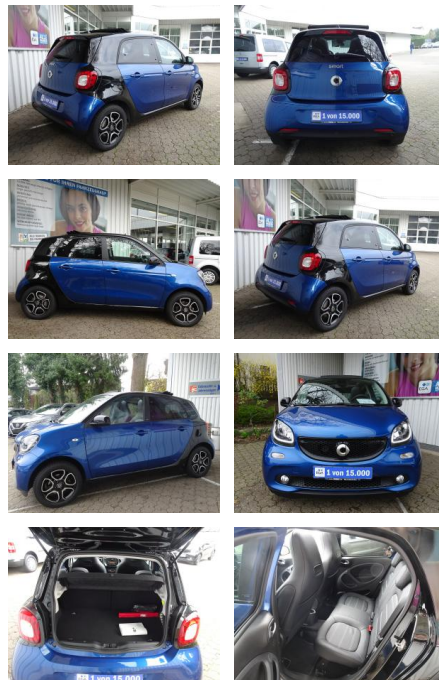

Ihr Ansprechpartner

Herr Ayman Al Atrache
E-Mail: sales@langerfelder-automarkt.de
Telefon: 0202 6090944

Langerfelder Automarkt GmbH
Schwelmer Str. 149-153 - 42389 Wuppertal - Tel.: 0202 / 609090

Smart ForFour twinamic FALTDACH*PRIME*LEDER*LED*...

FL00-H6295H2Angebotsnr.:

Erstzulassung:	Kilometer:	Farbe:	Leistung:	Kraftstoffart:
01.02.2018	17.560	Blau	52 kW / 71 PS	Benzin

PREIS
16.280 €

FINANZIERUNGSBEISPIEL
Laufzeit: 72 Monate Anzahlung: 25 %
Basis-Finanzierung:* Mtl. Rate:
Zielraten-Finanzierung:** **129 €**

Vermittlung für: BANK11
Repräsentatives Beispiel gem. § 17 Abs. 4 PAngV. Diese Finanzierungsangebote sind Beispiele. Gerne ermitteln wir für Sie Ihr individuelles Angebot.

Ausstattung

Besonderheiten

- twinamic
- Cool & Audio-Paket
- Faltdach
- LED & Sensor-Paket
- Komfort-Paket
- Dunkel getöntes Glas (wärmedämmend)
- Ganzjahresreifen
- Ambientebeleuchtung
- 15 Zoll Leichtmetallräder im 5-Doppelspeichen-Design in
- Klimatisierungsautomatik
- Sitzheizung
- Polsterung in Leder schwarz mit Ziernähten in grau
- Einparkhilfe hinten
- Ausstattung PRIME