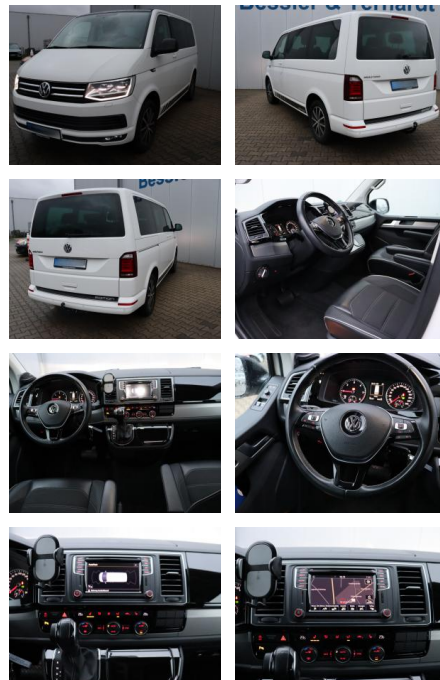

AB08-87484 **Angebotsnr.:**

Erstzulassung:	Kilometer:	Farbe:	Leistung:	Kraftstoffart:
29.07.2019	59.000	Weiß	110 kW / 150 PS	Diesel

PREIS
47.040 €

FINANZIERUNGSBEISPIEL
Laufzeit: 72 Monate Anzahlung: 25 %
Basis-Finanzierung:* Mtl. Rate:
Zielraten-Finanzierung:** **373 €**