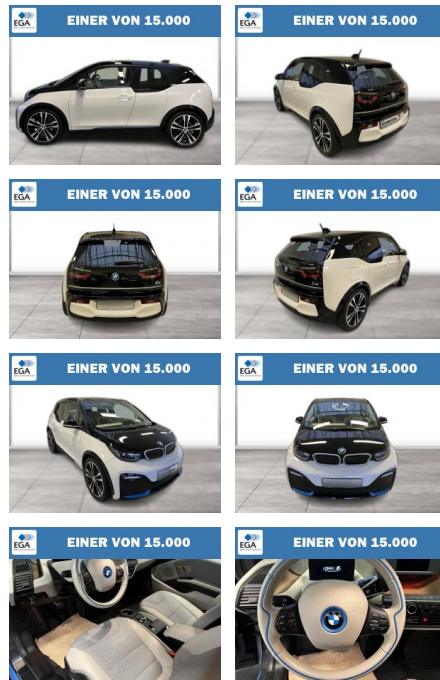

WG08-236374 Angebotsnr.:

Erstzulassung:	Kilometer:	Farbe:	Leistung:	Kraftstoffart:
01.09.2022	45.744	Blau	135 kW / 184 PS	Elektro

PREIS	FINANZIERUNGSBEISPIEL
23.020 €	Laufzeit: 72 Monate Anzahlung: 25 % Basis-Finanzierung:* Mtl. Rate: Zielraten-Finanzierung:** 183 €